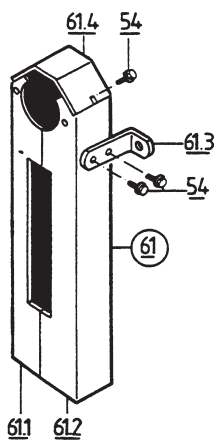

# Ersatzteilliste KE 70m / KEZ 700

Spare Parts List · Liste des pièces de rechange

- 1 = 1230 1000
- 2 = 1280 1301
- 3 = 1280 1200
- 4 = 0469 0002
- 5 = 0209 3405
- 6 = 0267 9808
- 7 = 1220 1309

- 8 = 0209 3384
- 9 = 0267 9810
- 10 = 0214 4006
- 11 = 0209 3406
- 12 = 1220 1016
- 13 = 0209 3364
- 14 = 1220 1600
- 15 = 0267 9811
- 16 = 0209 3407
- 17 = 1280 2000
- 18 = 1280 2100
- 19 = 1231 3010
- 20 = 1231 3011
- 21 = 1221 3400

54, 61.1-61.4	52-54, 61.1-61.4
61	51

- 22 = 1221 3300
- 23 = 0200 9524
- 24 = 1002 1300
- 25 = 0469 0002
- 26 = 1280 2300
- 27 = 0209 3368
- 28 = 0290 2108
- 29 = 7961 1015
- 30 = 0214 4005
- 31 = 0500 1203

- 32 = 1220 1020
- 33 = 1220 4500
- 34 = 1231 4014
- 35 = 1221 1800
- 36 = 1221 1022
- 37 = 1221 1023
- 38 = 0214 4007
- 39 = 0209 3158
- 40 = 1031 1500
- 41 = 1031 1000

- 42 = 1030 1109
- 43 = 0209 3410
- 44 = 0168 8552
- 45 = 0409 3387
- 46 = 1061 4101

2 - 16
(1)
18 - 30
(17)
41-45, 15, 16
(40)
48-50, 5, 6, 15, 16
(47)
64, 65, 69, 70
(63)

- 114 = 1521 1312
- 115 = 5320 6208
- 116 = 0209 1229
- 117 = 0290 2105
- 118 = 0209 3403
- 119 = 1340 3004
- 120 = 0209 3345
- 121 = 0500 3928