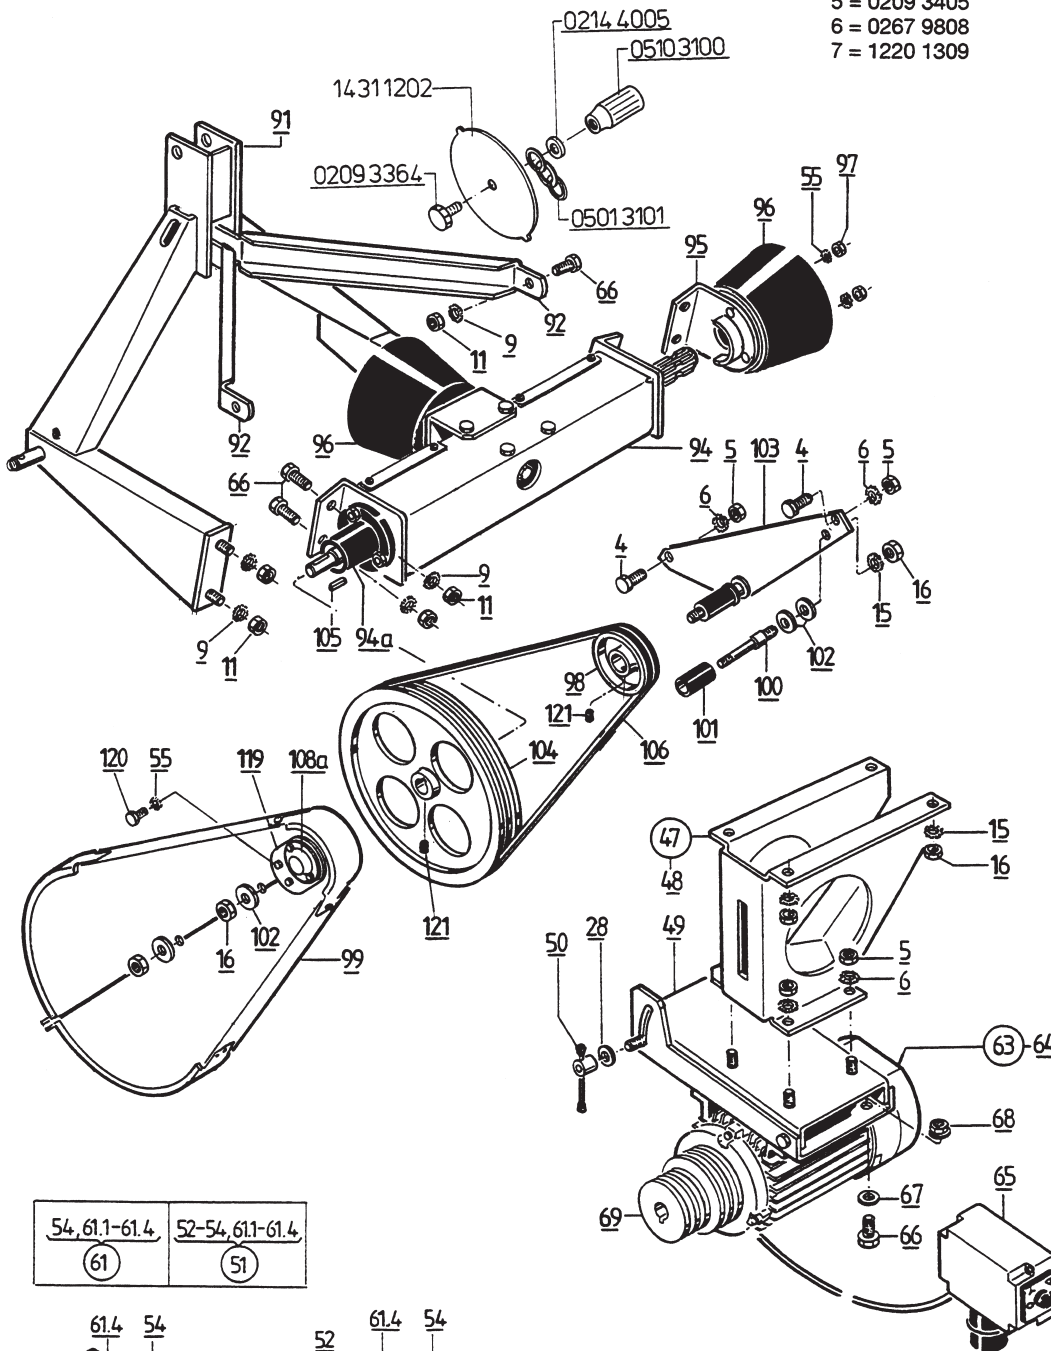

# Ersatzteilliste KE 70m / KEZ 700

Spare Parts List · Liste des pièces de rechange

- 1 = 1230 1000
- 2 = 1280 1301
- 3 = 1280 1200
- 4 = 0469 0002
- 5 = 0209 3405
- 6 = 0267 9808
- 7 = 1220 1309

- 8 = 0209 3384
- 9 = 0267 9810
- 10 = 0214 4006
- 11 = 0209 3406
- 12 = 1220 1016
- 13 = 0209 3364
- 14 = 1220 1600
- 15 = 0267 9811
- 16 = 0209 3407
- 17 = 1280 2000
- 18 = 1280 2100
- 19 = 1231 3010
- 20 = 1231 3011
- 21 = 1221 3400

54, 61.1-61.4	52-54, 61.1-61.4
61	51

- 22 = 1221 3300
- 23 = 0200 9524
- 24 = 1002 1300
- 25 = 0469 0002
- 26 = 1280 2300
- 27 = 0209 3368
- 28 = 0290 2108
- 29 = 7961 1015
- 30 = 0214 4005
- 31 = 0500 1203

- 32 = 1220 1020
- 33 = 1220 4500
- 34 = 1231 4014
- 35 = 1221 1800
- 36 = 1221 1022
- 37 = 1221 1023
- 38 = 0214 4007
- 39 = 0209 3158
- 40 = 1031 1500
- 41 = 1031 1000

- 42 = 1030 1109
- 43 = 0209 3410
- 44 = 0168 8552
- 45 = 0409 3387
- 46 = 1061 4101

2 - 16
(1)
18 - 30
(17)
41-45, 15, 16
(40)
48-50, 5, 6, 15, 16
(47)
64, 65, 69, 70
(63)

- 114 = 1521 1312
- 115 = 5320 6208
- 116 = 0209 1229
- 117 = 0290 2105
- 118 = 0209 3403
- 119 = 1340 3004
- 120 = 0209 3345
- 121 = 0500 3928