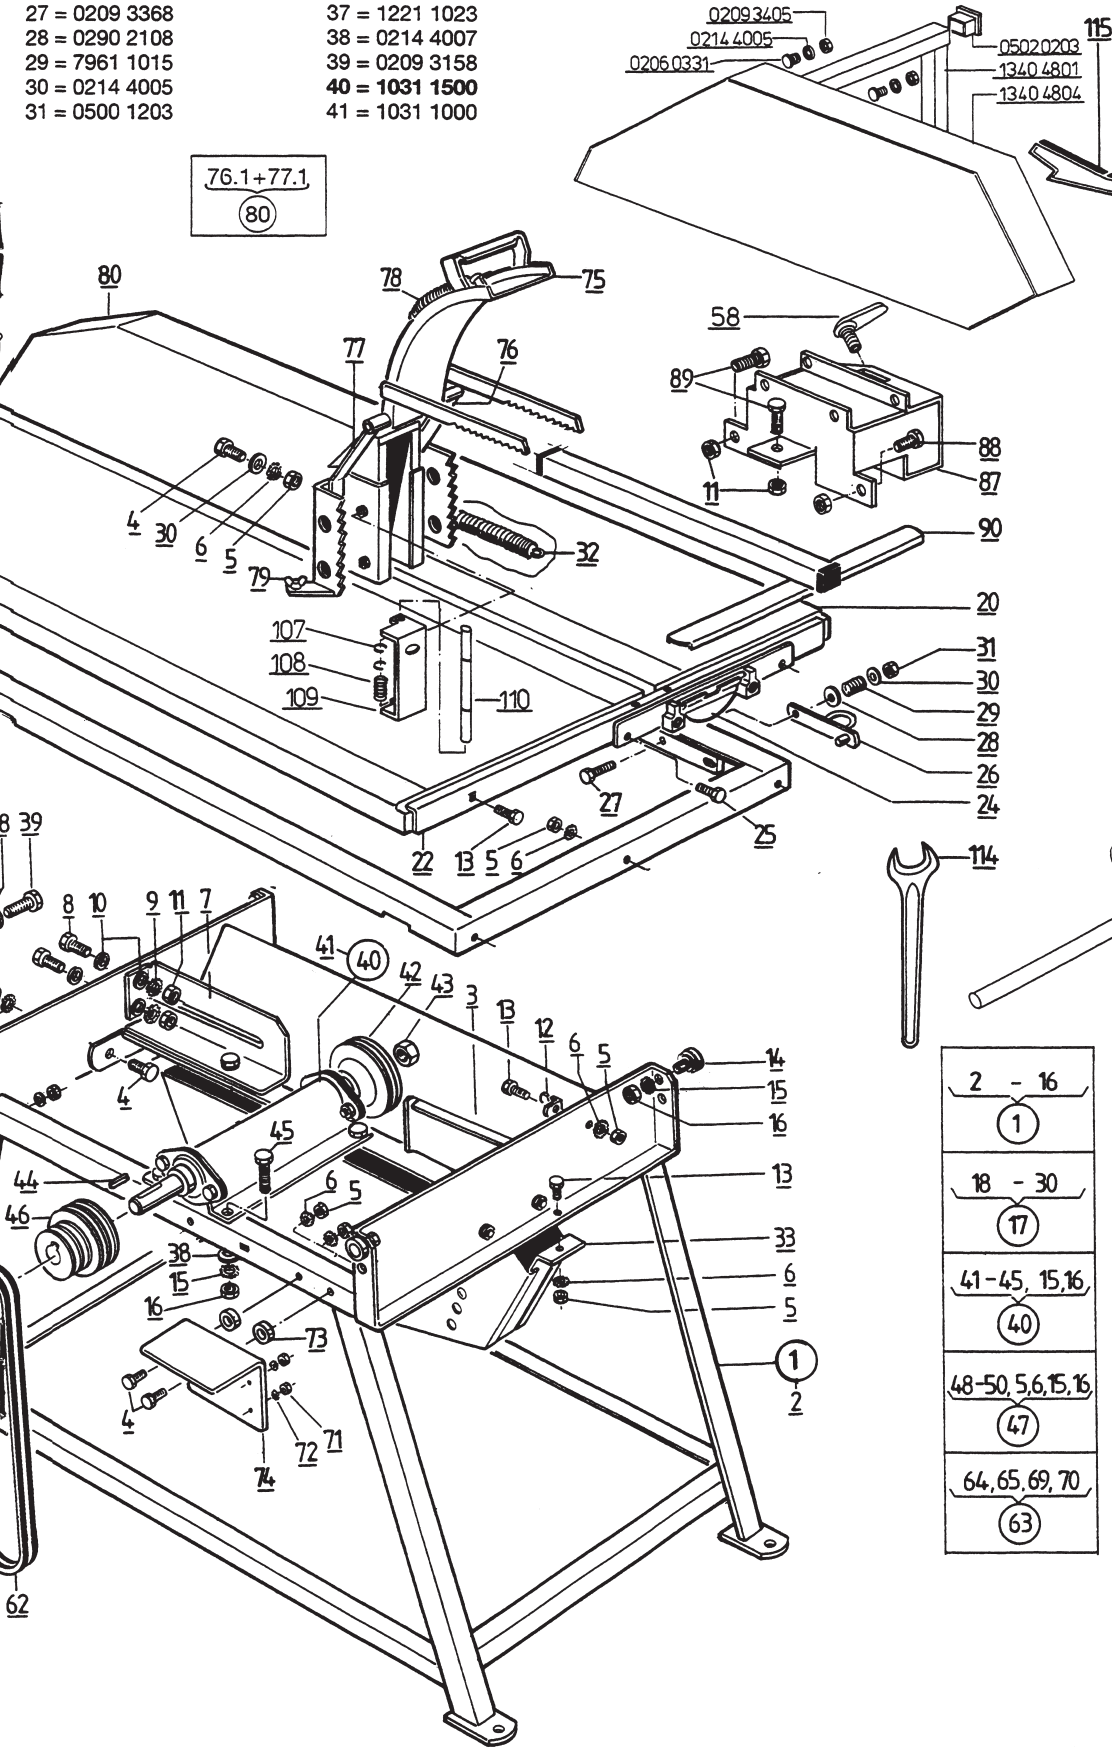

- 22 = 1221 3300
- 23 = 0200 9524
- 24 = 1002 1300
- 25 = 0469 0002
- 26 = 1280 2300
- 27 = 0209 3368
- 28 = 0290 2108
- 29 = 7961 1015
- 30 = 0214 4005
- 31 = 0500 1203

- 32 = 1220 1020
- 33 = 1220 4500
- 34 = 1231 4014
- 35 = 1221 1800
- 36 = 1221 1022
- 37 = 1221 1023
- 38 = 0214 4007
- 39 = 0209 3158
- 40 = 1031 1500
- 41 = 1031 1000

- 42 = 1030 1109
- 43 = 0209 3410
- 44 = 0168 8552
- 45 = 0409 3387
- 46 = 1061 4101

- 47 = 1065 0000
- 48 = 1065 2000
- 49 = 1065 1000
- 50 = 6311 1400
- 51 = 1061 5100

- 52 = 1061 1624
- 53 = 1061 1625
- 54 = 0500 7451
- 55 = 0267 9806
- 56 = 0209 3383

76.1+77.1
80

- 58 = 0500 6256

- 61 = 1061 6100
- 61.1 = 1061 5300
- 62.1 = 1061 5400
- 61.3 = 1061 1514
- 61.4 = 1061 1515
- 62 = 0501 2521
- 63 = 1064 5000
- 64 = 1064 6100
- 65 = 1064 8301
- 66 = 0209 3385
- 67 = 0214 4006
- 68 = 0500 7105
- 69 = 1061 4200
- 71 = 0209 3402
- 72 = 0267 9803
- 73 = 0273 4905
- 74 = 1061 1010
- 75 = 1010 1100
- 76 = 1010 2100
- 76.1 = 1011 2500
- 77 = 1010 2200
- 77.1 = 1011 2400
- 78 = 1010 1006
- 79 = 0203 1637
- 80 = 1280 3000

05013106
1310 6105

- 87 = 1340 4811
- 88 = 0209 3383
- 89 = 0209 3391
- 90 = 1002 1100
- 91 = 1340 1101

- 93 = 1431 1200
- 94 = 1340 2000
- 94a = 1340 2003
- 95 = 1340 2600
- 96 = 1431 1001
- 97 = 0209 3404
- 98 = 1601 4102
- 99 = 1430 9000
- 100 = 1340 3002
- 101 = 1430 7009
- 102 = 0204 4005
- 103 = 1340 3003
- 104 = 1430 1007
- 105 = 0168 8537
- 106 = 0501 2622
- 107 = 0167 9911
- 108 = 0500 3604
- 109 = 1010 1110
- 110 = 1010 1108

2 - 16
(1)
18 - 30
(17)
41-45, 15, 16
(40)
48-50, 5, 6, 15, 16
(47)
64, 65, 69, 70
(63)

- 114 = 1521 1312
- 115 = 5320 6208
- 116 = 0209 1229
- 117 = 0290 2105
- 118 = 0209 3403
- 119 = 1340 3004
- 120 = 0209 3345
- 121 = 0500 3928