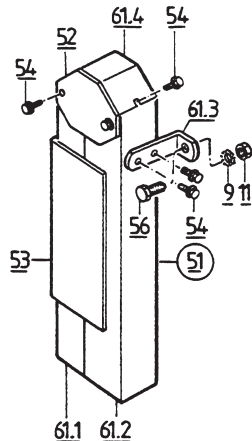

# Ersatzteilliste KE 70m / KEZ 700

Spare Parts List · Liste des pièces de rechange

- 1 = 1230 1000
- 2 = 1280 1301
- 3 = 1280 1200
- 4 = 0469 0002
- 5 = 0209 3405
- 6 = 0267 9808
- 7 = 1220 1309

- 8 = 0209 3384
- 9 = 0267 9810
- 10 = 0214 4006
- 11 = 0209 3406
- 12 = 1220 1016
- 13 = 0209 3364
- 14 = 1220 1600
- 15 = 0267 9811
- 16 = 0209 3407
- 17 = 1280 2000
- 18 = 1280 2100
- 19 = 1231 3010
- 20 = 1231 3011
- 21 = 1221 3400

54, 61.1-61.4	52-54, 61.1-61.4
61	51

- 22 = 1221 3300
- 23 = 0200 9524
- 24 = 1002 1300
- 25 = 0469 0002
- 26 = 1280 2300
- 27 = 0209 3368
- 28 = 0290 2108
- 29 = 7961 1015
- 30 = 0214 4005
- 31 = 0500 1203

- 32 = 1220 1020
- 33 = 1220 4500
- 34 = 1231 4014
- 35 = 1221 1800
- 36 = 1221 1022
- 37 = 1221 1023
- 38 = 0214 4007
- 39 = 0209 3158
- 40 = 1031 1500
- 41 = 1031 1000

- 42 = 1030 1109
- 43 = 0209 3410
- 44 = 0168 8552
- 45 = 0409 3387
- 46 = 1061 4101

2 - 16
(1)
18 - 30
(17)
41-45, 15, 16
(40)
48-50, 5, 6, 15, 16
(47)
64, 65, 69, 70
(63)

- 114 = 1521 1312
- 115 = 5320 6208
- 116 = 0209 1229
- 117 = 0290 2105
- 118 = 0209 3403
- 119 = 1340 3004
- 120 = 0209 3345
- 121 = 0500 3928